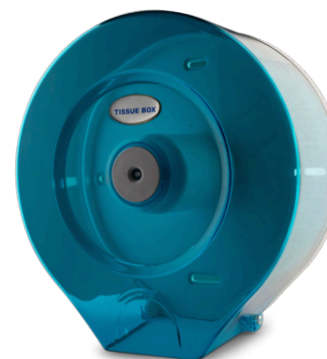

Item Code:
• DSP80A

12.5x27.5x28CM

ROUND II

ABS

Item Code:
• DSP81A

12.5x27.5x28CM

ROUND III

ABS